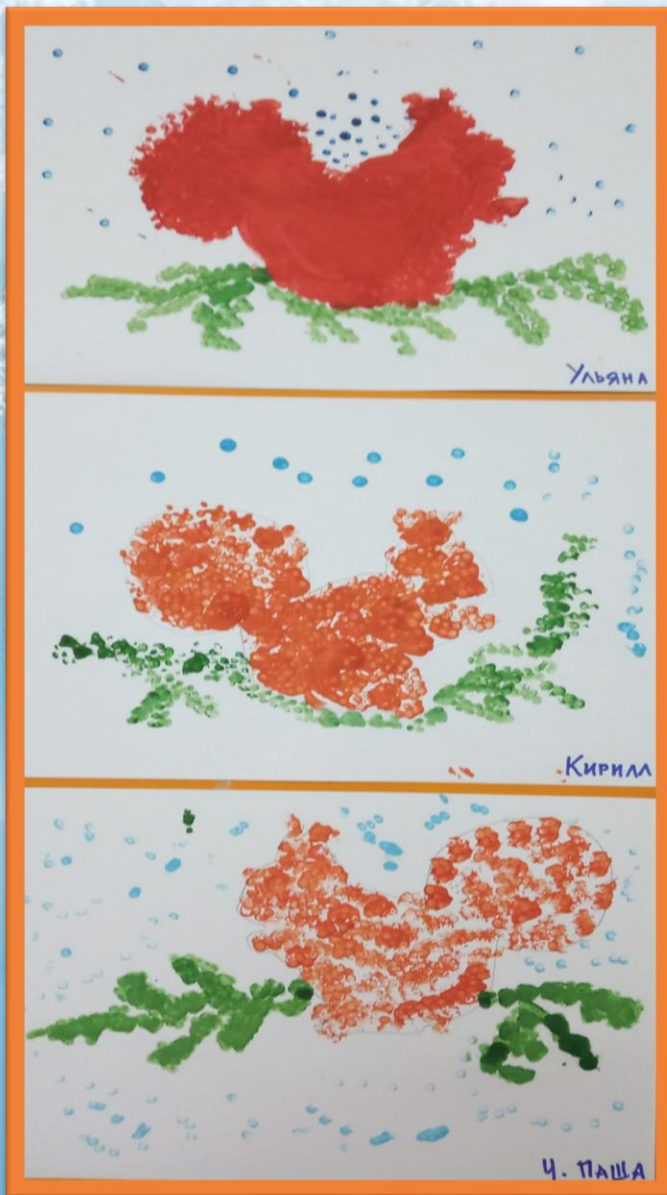

муниципальное бюджетное дошкольное образовательное учреждение
«Детский сад №1»

«ТВОРЧЕСТВО»

Красноярск, 2020

РИСОВАНИЕ МЕТОДОМ ТЫЧКА (гуашь, ватные палочки)
«ЗАМЕЛО В ЛЕСУ КРУГОМ, ЗВЕРИ ИЩУТ КОРМ И ДОМ»

**ТРУСИШКА ЗАЙКА СЕРЕНЬКИЙ
ПОД ЕЛОЧКОЙ СКАКАЛ...**

**ПОРОЮ ВОЛК, СЕРДИТЫЙ ВОЛК,
С ЛИСОЮ ПРОБЕГАЛ...**

КОНСТРУИРОВАНИЕ

«Д О М Д Л Я Ж И В О Т Н Ы Х»

«Я Н И Ц Я»

М О З А Й К А «О Л Е Н Ь»

РАСКРАСКА «САПОЖОК»

РАСКРАСКА «ЁЛОЧНЫЙ ШАР»

РИСОВАНИЕ СОЛЮ «С Н Е Ж И Н К А»
(клей ПВА, соль, акварель)

РИСОВАНИЕ ЛАДОШКАМИ «С Н Е Г И Р Ь» (гуашь)

КРУЖОК ПО ТЕСТОПЛАСТИКЕ «ВОЛШЕБНЫЕ РУЧКИ»

Маша

Тася С.

Ксюша

«ГУСЕНИЦА»

Маша

«ПИНГВИНЫ»