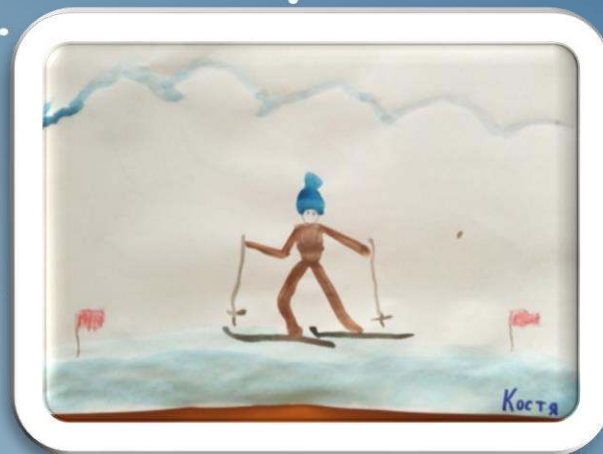

РИСОВАНИЕ (акварель) «Я – БУДУЩИЙ СПОРТСМЕН».