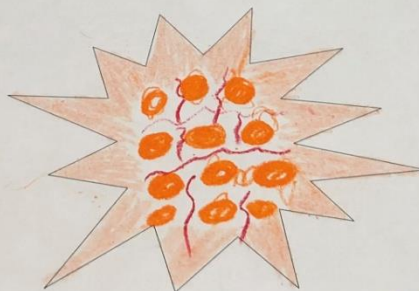

A photograph of a snowy path leading to a puddle of water reflecting the sun. The path is covered in snow and leads towards a puddle of water in the foreground. The water is dark blue and reflects the bright sun, creating a shimmering effect. In the background, there are trees and buildings, suggesting an urban or suburban setting. The overall scene is bright and sunny, with a clear blue sky.

Наше творчество март 15-31.2021

Воспитатель: Соколова О.А.

Тема недели: «В гостях у народных умельцев»
Рисование «Нарядные матрёшки». Пастель.

Лепка «Петушок»

Тема недели: «Как хорошо уметь читать»
Рисование по мотивам сказки «Курочка Ряба».
Гуашь, акварель.

Апликация по мотивам сказки К. Чуковского «Цыплёнок»

Калейдоскоп. Пастель

АНДРЕЙ

МИЛАНА

АНЯ.С.

МАТВЕЙ
СН

РЕГИНА

ЕВА.В.

РОНА

НИША

Тема недели: «Поднялся занавес и вот артист на сцену к
нам идет...»
Петрушка. Пластилин.