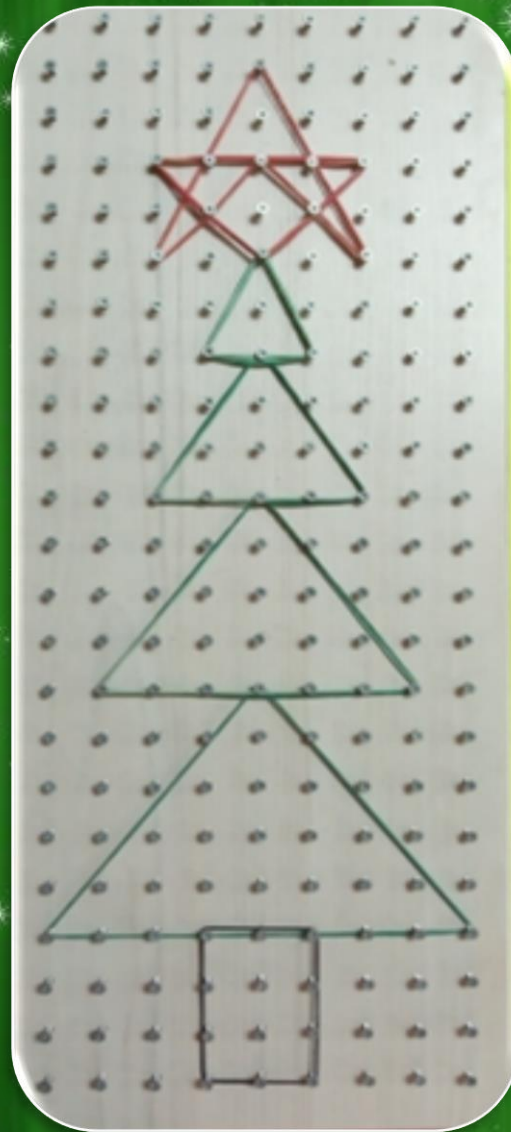

муниципальное бюджетное дошкольное образовательное учреждение
«Детский сад №1»

«НАШЕ ТВОРЧЕСТВО - 2»

«Мастерская Деда Мороза»

Красноярск
декабрь, 2021

АПЛИКАЦИЯ «СНЕГОВИК»

**РИСОВАНИЕ РЕЗИНОЧКАМИ «ЁЛКА»
КОЛЛЕКТИВНАЯ РАБОТА**

**ПЛЕТЕНИЕ В ТЕХНИКЕ МАКРАМЕ
«ЁЛОЧКИ-ПЛЕТЁНОЧКИ»
КОЛЛЕКТИВНАЯ РАБОТА**

ПОДЕЛКА ИЗ КАРТОННОЙ ВТУЛКИ «ЁЛКА»

РАСКРАСКИ «НОВОГОДНИЕ»

ЛЕПКА «КОНДИТЕРСКИЕ ИЗДЕЛИЯ К ПРАЗДНИКУ»

ПОДЕЛКА «НОВОГОДНЯЯ ОТКРЫТКА»
(библиотека им. А. Гайдара)

Тася Г.

ПОДЕЛКА «НОВОГОДНИЙ ВЕНОК»
(кружок «Волшебные ручки»)

«КОТ»
(кружок «Волшебные ручки»)

КОНСТРУИРОВАНИЕ «ЛЕГО-ДОМ»

Саша Ц.

Саша Ц.

ПОДЕЛКА ИЗ СОЛЕННОГО ТЕСТА «ЁЛОЧКА»
(кружок «Волшебные ручки»)

Кира