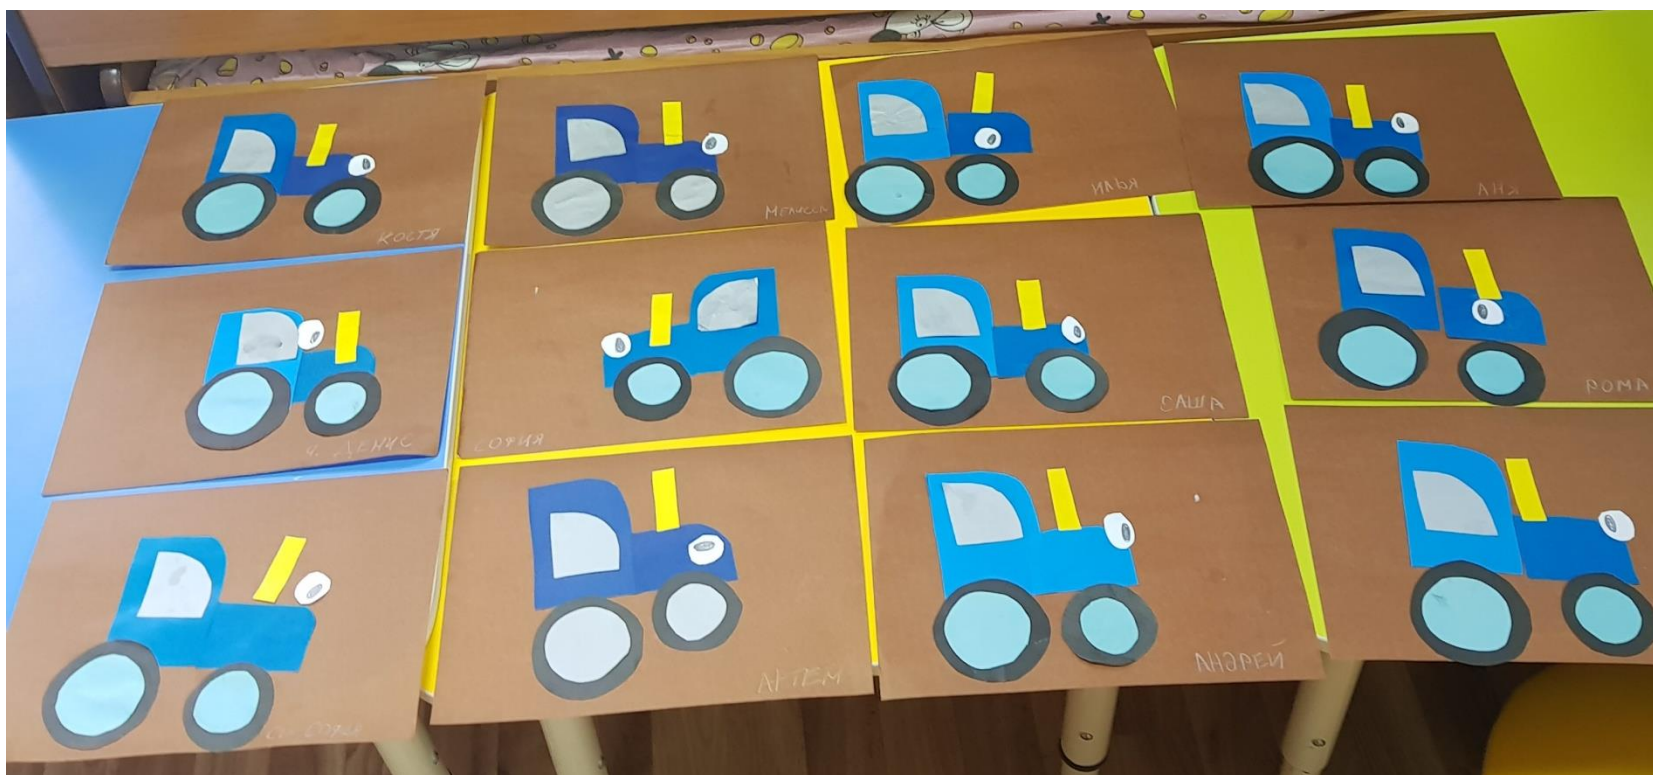

МБДОУ №1
Наше творчество
с 24.01.22 по 31.01.22

Воспитатель: Лорен М.А.

г. Красноярск 2022.

Рисование «Автомобили»»

Аппликация «Синий трактор»

Декоративно-прикладное творчество «Пингвин из втулки»