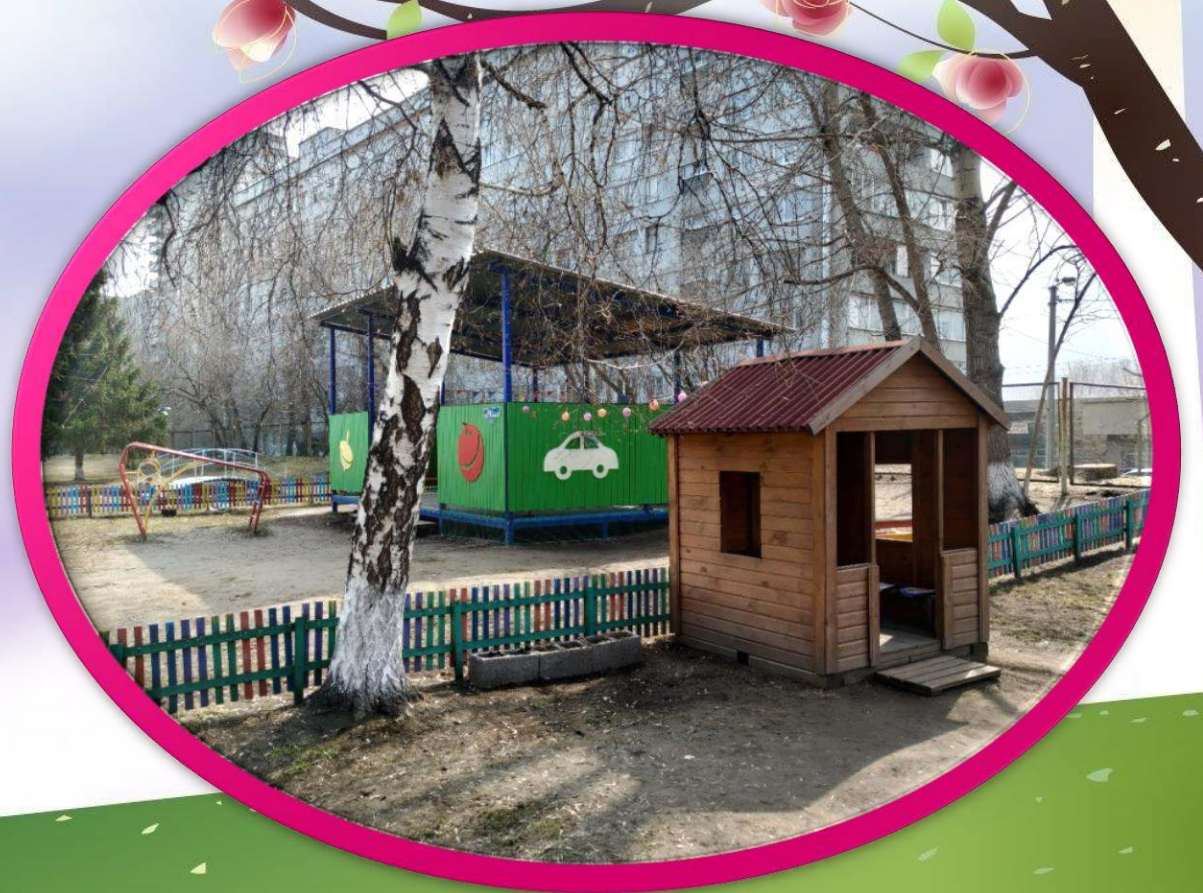

муниципальное
бюджетное
дошкольное
образовательное
учреждение
«Детский сад №1»

НАШ УЧАСТОК МАЙ

Составители:
Потехина Н.М.
Хохлова О.С.
Красноярск 2023

A vibrant illustration of a spring landscape. In the foreground, a green hillside is dotted with small white flowers. In the middle ground, a small village with white houses and a church spire is visible. The background features a soft, hazy sky with a gradient from light blue to purple. Large, dark tree branches with white blossoms and pink roses frame the top and right sides of the image.

**«Распускаются листочки,
солнцу радуются почки.
Май пришёл, весёлый май –
пальтецо скорей снимай!»**

«Весна шагает по земле, прощайтесь с зимней стужей! Участку нашему в саду, субботник очень нужен»

The background is a vibrant, stylized illustration. In the foreground, there are dark tree branches with white and pink blossoms. The middle ground features a soft, hazy landscape with a purple and blue gradient. In the bottom right corner, there is a small village with white houses, a church with a steeple, and a green hill. The overall style is whimsical and artistic.