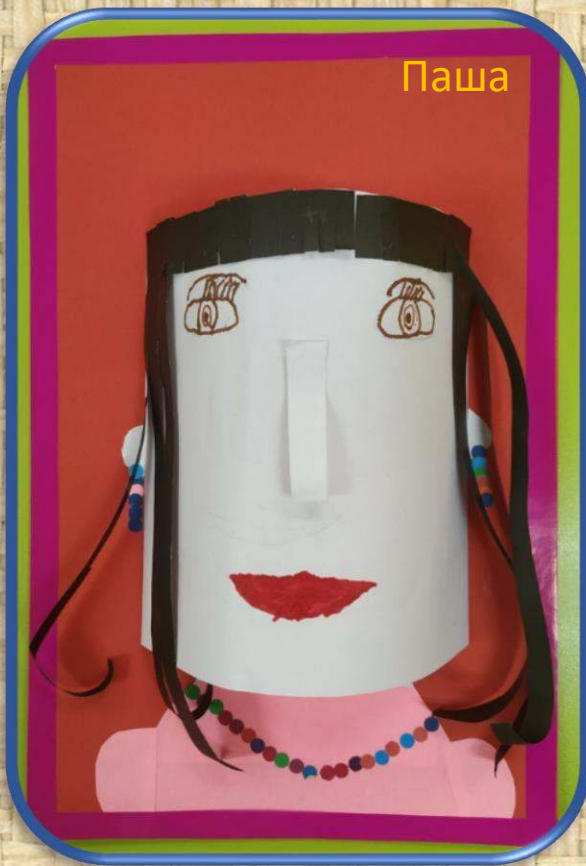

муниципальное бюджетное дошкольное образовательное учреждение
«Детский сад №1»

«НАШЕ ТВОРЧЕСТВО – 2»

ноябрь

Красноярск, 2022

ДЕТСКО- ВЗРОСЛЫЙ ПРОЕКТ, ПОСВЯЩЕННЫЙ «ДНЮ МАТЕРИ»

«ПОРТРЕТ МАМЫ» В ТЕХНИКЕ 3D-МОДЕЛИРОВАНИЯ

«ПОРТРЕТ МАМЫ» В ТЕХНИКЕ 3D-МОДЕЛИРОВАНИЯ

«ПОРТРЕТ МАМЫ» В ТЕХНИКЕ 3D-МОДЕЛИРОВАНИЯ

«ПОРТРЕТ МАМЫ» В ТЕХНИКЕ 3D-МОДЕЛИРОВАНИЯ

«ПОРТРЕТ МАМЫ» В ТЕХНИКЕ 3D-МОДЕЛИРОВАНИЯ

«ПОРТРЕТ МАМЫ» В ТЕХНИКЕ 3D-МОДЕЛИРОВАНИЯ