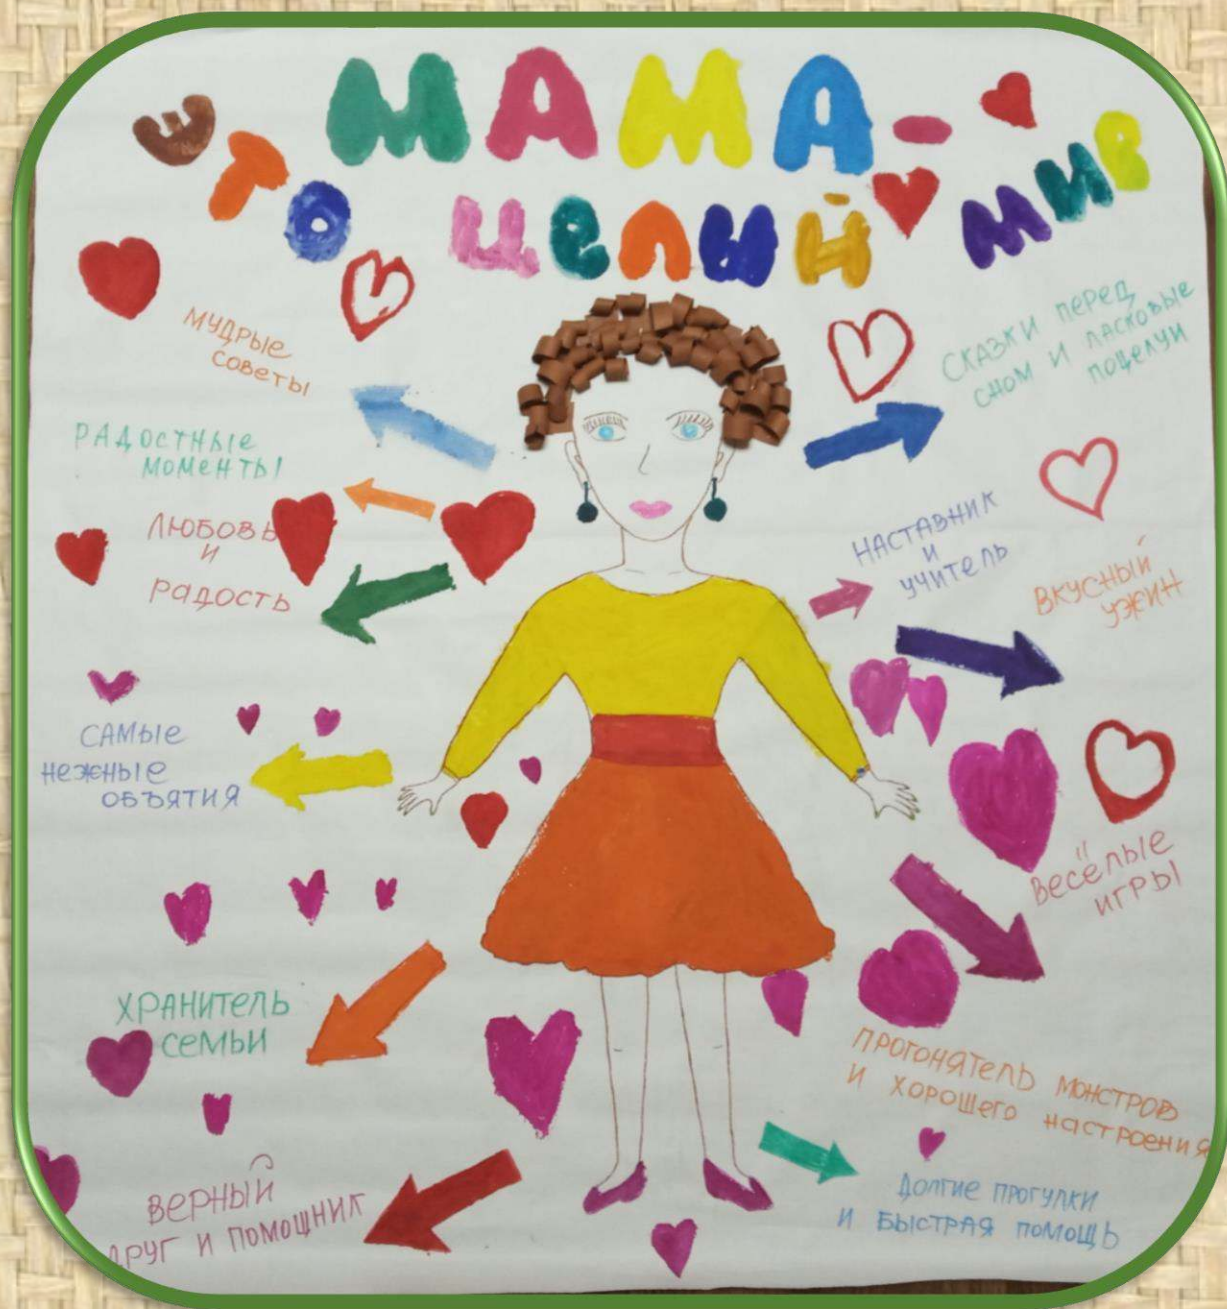

муниципальное бюджетное дошкольное образовательное учреждение
«Детский сад №1»

«НАШЕ ТВОРЧЕСТВО – 2»

ноябрь

Красноярск, 2022

ДЕТСКО- ВЗРОСЛЫЙ ПРОЕКТ, ПОСВЯЩЕННЫЙ «ДНЮ МАТЕРИ»

«ПОРТРЕТ МАМЫ» В ТЕХНИКЕ 3D-МОДЕЛИРОВАНИЯ

«ПОРТРЕТ МАМЫ» В ТЕХНИКЕ 3D-МОДЕЛИРОВАНИЯ

«ПОРТРЕТ МАМЫ» В ТЕХНИКЕ 3D-МОДЕЛИРОВАНИЯ

«ПОРТРЕТ МАМЫ» В ТЕХНИКЕ 3D-МОДЕЛИРОВАНИЯ

«ПОРТРЕТ МАМЫ» В ТЕХНИКЕ 3D-МОДЕЛИРОВАНИЯ

«ПОРТРЕТ МАМЫ» В ТЕХНИКЕ 3D-МОДЕЛИРОВАНИЯ

«ПОРТРЕТ МАМЫ» В ТЕХНИКЕ 3D-МОДЕЛИРОВАНИЯ

«ПОРТРЕТ МАМЫ» В ТЕХНИКЕ 3D-МОДЕЛИРОВАНИЯ

ТАСЯ

«МАМИН ПОРТРЕТ»

ВИКА

ОТКРЫТКА ДЛЯ МАМЫ
НА ДЕНЬ РОЖДЕНИЯ

Алёна

Алёна

Даша

РИСУНКИ «ДЛЯ МАМЫ»

Кирилл

**ФИГУРНОЕ
КОНСТРУИРОВАНИЕ
«СЕРДЦЕ В ЛАДОШКАХ»**

Миша Б.

**ФИГУРНОЕ
КОНСТРУИРОВАНИЕ
«ОЖЕРЕЛЬЕ ДЛЯ МАМЫ»**

ВЯЗАНЫЕ ИЗДЕЛИЯ ДЛЯ ОФОРМЛЕНИЯ ГРУППЫ В ТЕХНИКЕ «HAND-MADE»

ХОХЛОВА О.С.