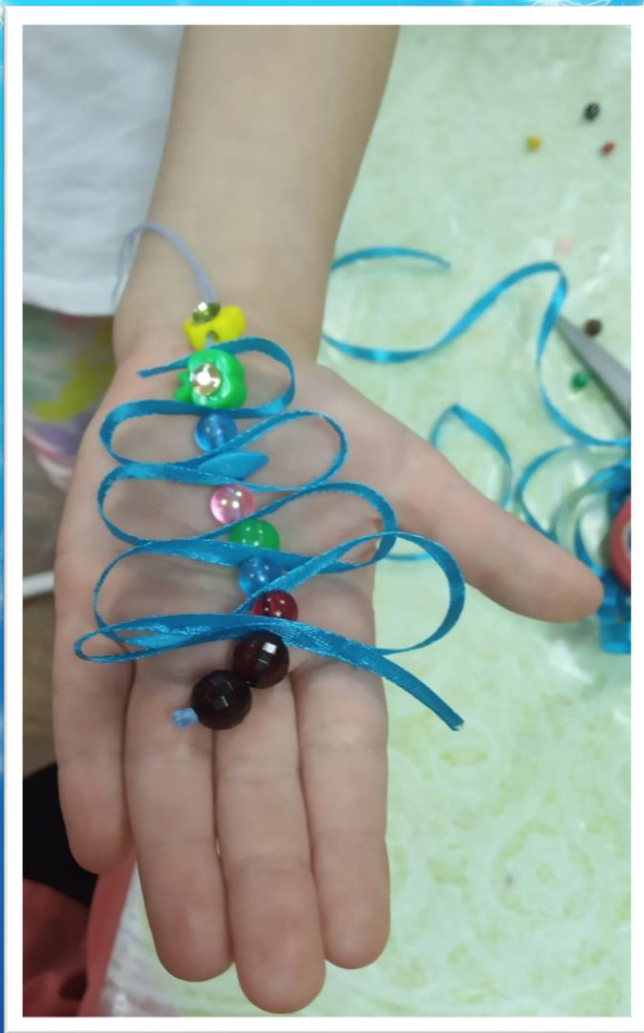

МУНИЦИПАЛЬНОЕ БЮДЖЕТНОЕ ДОШКОЛЬНОЕ ОБРАЗОВАТЕЛЬНОЕ УЧРЕЖДЕНИЕ
«Детский сад №1»

«ТВОРЧЕСТВО – 3»

декабрь

Красноярск, 2022

Аппликация «Добрый Дедушка Мороз»

Игрушка на ёлку «Леденец на палочке»

Игрушка на ёлку «Ёлочка – шёлковая иглочка»

«Арома-подвески» (ароматерапия)

Вертикальное оформление группы, сделанное руками воспитателей

**Поделка «Ёлка-кручёнка»
(кружок «Волшебные ручки»)**

Маша

Тася, Ксюша, Вика

**Поделка «Автобус»
(кружок «Волшебные ручки»)**

Маша

Вика

**«Новогодние поделки»
(кружок «Волшебные ручки»)**

ТИКО-конструирование «Снежинки» (Интеллектуал+)

**«Маска карнавальная» для ведущего,
выполненные руками воспитателя, Хохловой О.С.**

Изделия, выполненные руками воспитателя, Хохловой О.С.