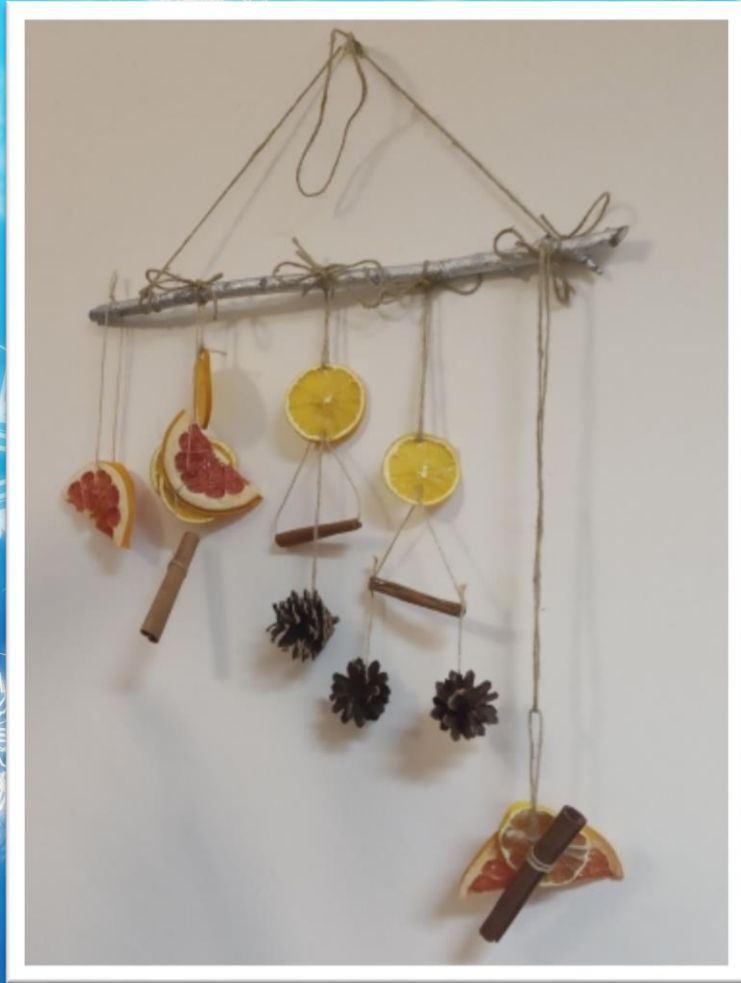

МУНИЦИПАЛЬНОЕ БЮДЖЕТНОЕ ДОШКОЛЬНОЕ ОБРАЗОВАТЕЛЬНОЕ УЧРЕЖДЕНИЕ
«Детский сад №1»

«ТВОРЧЕСТВО – 3»

декабрь

Красноярск, 2022

Аппликация «Добрый Дедушка Мороз»

Игрушка на ёлку «Леденец на палочке»

Игрушка на ёлку «Ёлочка – шёлковая иглочка»

«Арома-подвески» (ароматерапия)

Вертикальное оформление группы, сделанное руками воспитателей

**Поделка «Ёлка-кручёнка»
(кружок «Волшебные ручки»)**

Маша

Тася, Ксюша, Вика

**Поделка «Автобус»
(кружок «Волшебные ручки»)**

Маша

Вика

**«Новогодние поделки»
(кружок «Волшебные ручки»)**

ТИКО-конструирование «Снежинки» (Интеллектуал+)

**«Маска карнавальная» для ведущего,
выполненные руками воспитателя, Хохловой О.С.**

Изделия, выполненные руками воспитателя, Хохловой О.С.