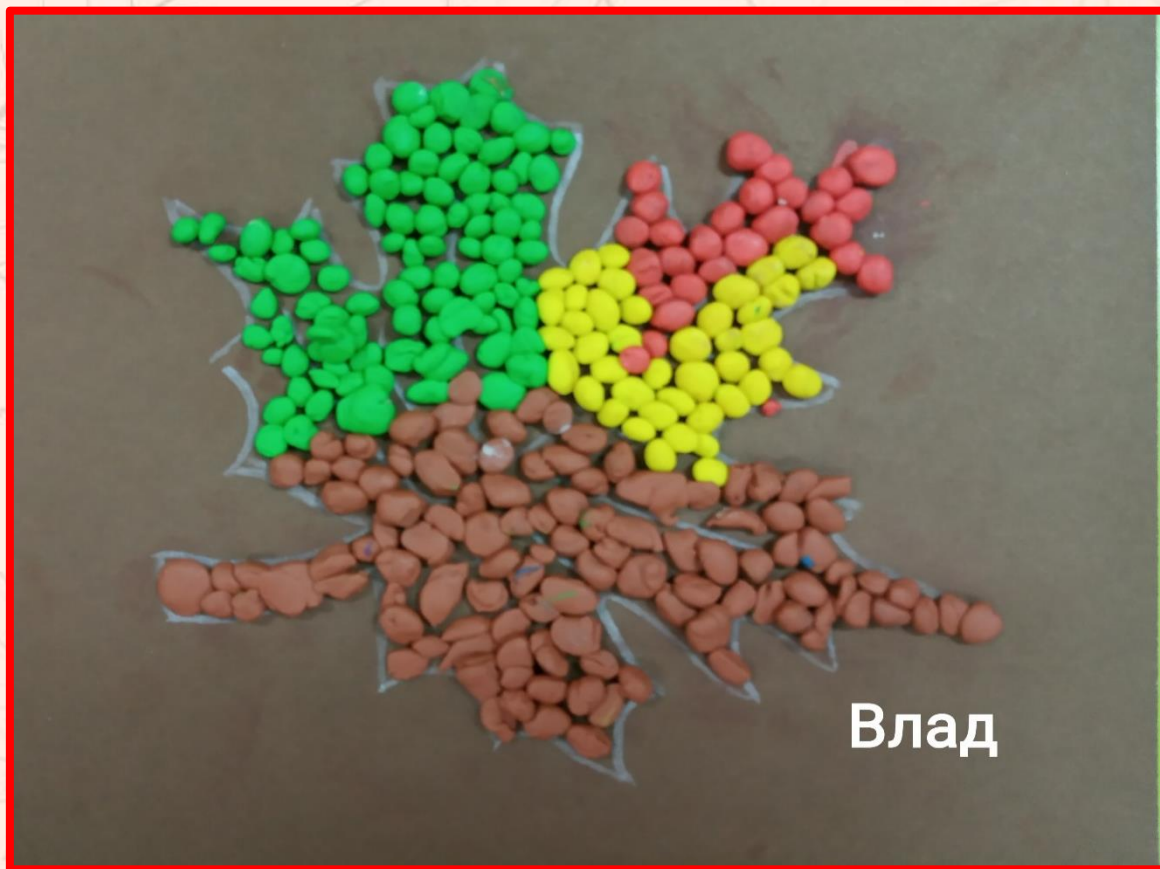

ПЛАСТИЛИНОГРАФИЯ «ОСЕННИЙ ЛИСТ»