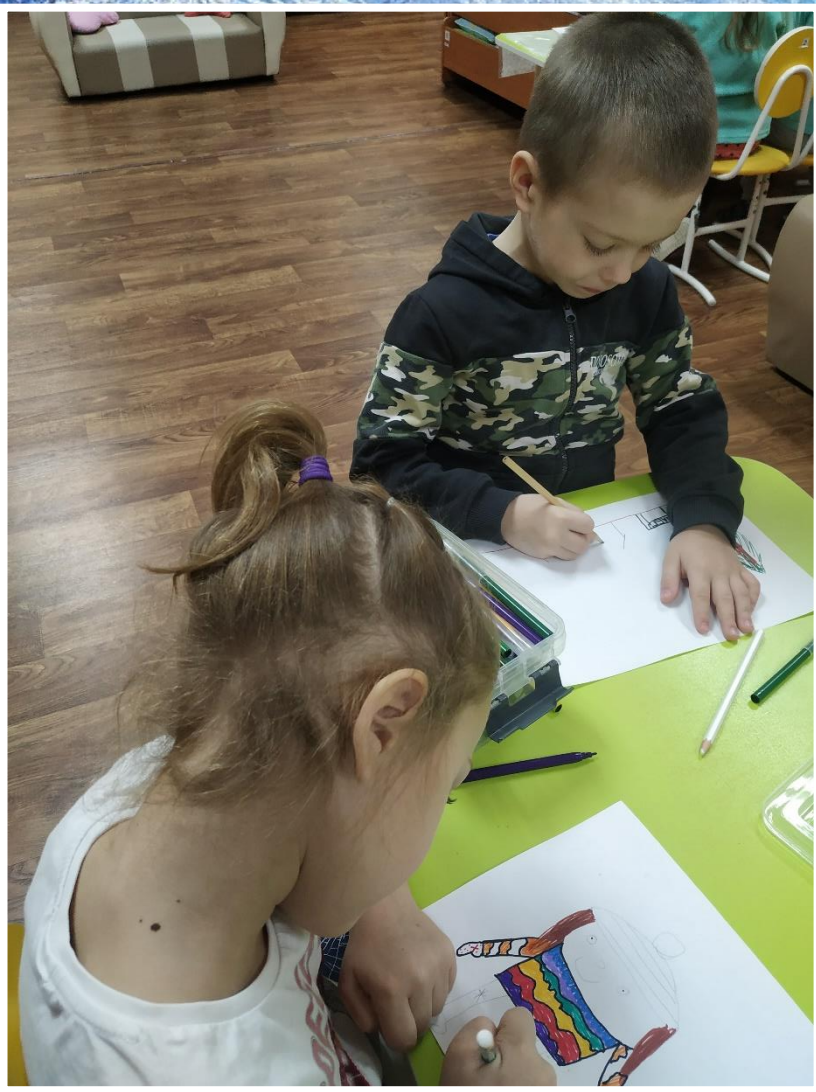

муниципальное бюджетное дошкольное образовательное учреждение «Детский сад №1

**«У леса на опушке
жила зима в избушке»**

Красноярск 2022

Все рады приходу матушки - Зимы

Зимний пейзаж.
Творим

На музыкальном
занятии

Свободное тематическое рисование

Районные соревнования по
шашкам на призы Деда Мороза.
1 день. Команда девочек
МБДОУ №1

3 место в
командном зачёте!
Череватая Алёна –
3 место в
индивидуальном
зачёте!

2 день.
Команда мальчиков
МБДОУ№1

Жестово – образная игра
«Что мы делали не скажем,
а что делали покажем»

**Спасибо за
внимание!**