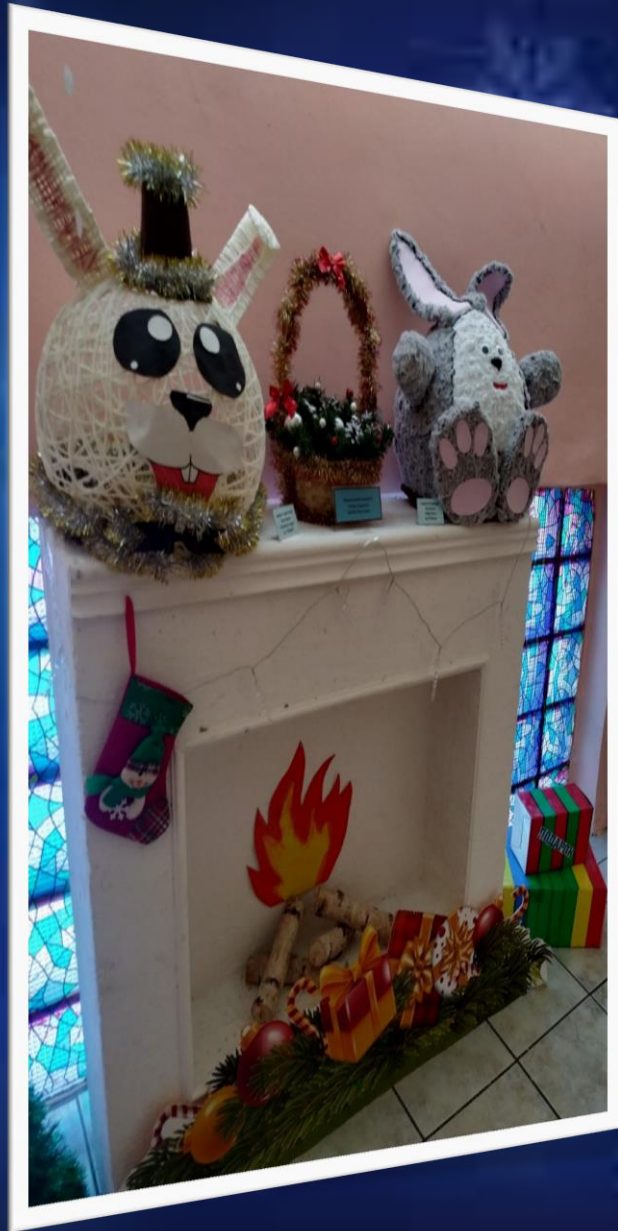

муниципальное бюджетное дошкольное
образовательное учреждение «Детский сад №1»

Детско – родительская
выставка
«Новогодняя фантазия»

Красноярск 2022

Семья Страшниковых
Композиция «Новогодний олень»

Семья Страшиковых
Композиция
«Три снеговика»

Семья Горловых
Композиция
«Ажурные ёлочки»

Влад Горловой
Композиция
«Новогодний калейдоскоп»

Семья Зинченко
Игрушка
«Символ года 2023»

Семья Сажиных
Композиция
«Новогодняя корзина»

Александра Левчук
Игрушка
«Кукла»

**Семья Мартыновых
Композиция
«Сказочный лес»**

Спасибо, за
внимание!