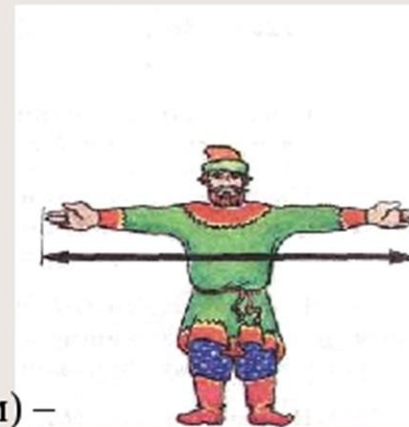

Муниципальное бюджетное дошкольное образовательное учреждение
«Детский сад № 1»

История измерительных приборов

Воспитатель: Лорен М.А.

Красноярск, 2023

Современные приборы измерения длины

Линейка - простейшее средство измерений, как правило представляющий собой узкую пластину, у которой как минимум одна сторона прямая.

Рулетка- измерительный инструмент, предназначенный для измерения длины. Представляет собой металлическую или пластмассовую ленту с нанесёнными делениями.

Сантиметр это гибкая измерительная лента для измерения длины.

СТАРИННЫЕ ЕДИНИЦЫ ДЛЯ ИЗМЕРЕНИЯ ДЛИНЫ

Локоть – расстояние от концов пальцев до локтя согнутой руки.

Пядь – расстояние между концами расставленных большого и указательного пальцев

Косая сажень (248 см) – расстояние от пальцев левой ноги до конца пальцев поднятой правой руки.

Маховая сажень (176 см) – расстояние между концами пальцев расставленных в стороны рук.

НА ЗАМЕТКУ!

В современном мире еще появился такой прибор для измерения длины- *дальномер*.

Это прибор, предназначенный для определения расстояния между объектами без необходимости приближаться к нему.
Этот прибор удобен для измерения дальних расстояний.