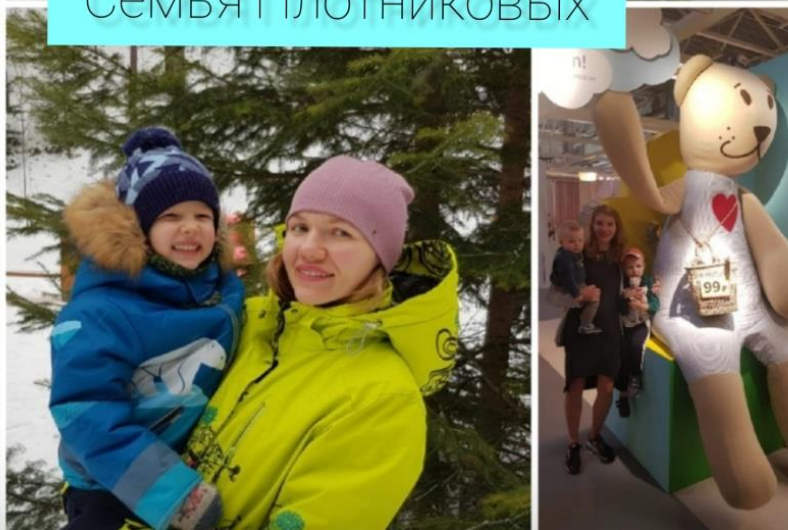

муниципальное бюджетное дошкольное образовательное учреждение
«Детский сад №1»

Вместе с мамой, вместе с папой...

В преддверии праздника «День Матери», наши мамы приняли участие в фото-выставке «Мы с мамой – большие друзья»
Мы благодарим семьи, за активное участие!!!

**Семья Атамановых
Гр.Пчелки**

Семья Янкихных

Семья Плотниковых

Гр. ПЧЕЛКИ
Семья Андрееваких

The background is a gradient of blue and cyan. It features several white, thin, curved lines that radiate from two points, one in the lower-left and one in the upper-right, creating a starburst or sunburst effect. Scattered throughout the background are numerous small, white, leaf-like or petal-like shapes, some of which are positioned along the curved lines.