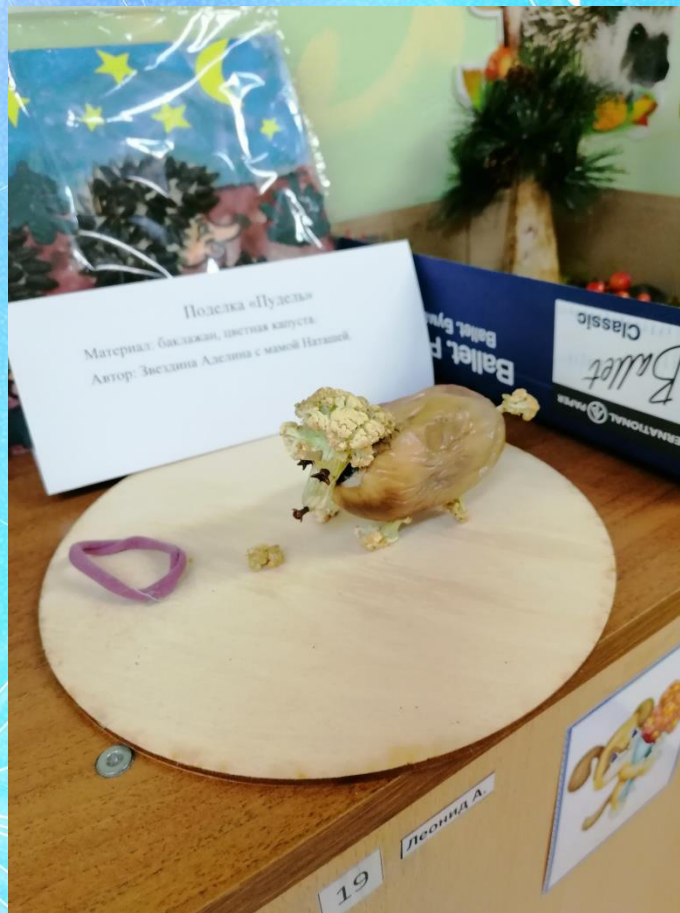

муниципальное бюджетное дошкольное образовательное учреждение
«Детский сад №1»

Вместе с мамой, вместе с папой...

**В этом месяце у нас прошла выставка под названием «Дары Осени».
Родители проявили фантазию и вместе с ребятами делали
поделки, картины и осенние букеты.**

**Выражаем благодарность
семьям, принявшим
участие в выставке!**

**Семья Арясовых.
«Осенний букет»**

**Семья Митрофановых.
«Крош»**

Семья Малышевых «Осенний макет»

Семья Звездиных «Пудель»

19

Леонид А.

Семья Некрасовых «Ежики на прогулке»

Семья Сергеенко «Совушка»

Семья Ромберг «Мышонок у березки»

Семья Удинцевых «Лисенок»

The background is a gradient of light blue to a slightly darker blue. It features several white, thin, curved lines that radiate from two central points, one in the lower-left and one in the upper-right, creating a starburst or sunburst effect. Scattered throughout the background are numerous small, white, teardrop-shaped elements that resemble falling leaves or petals.