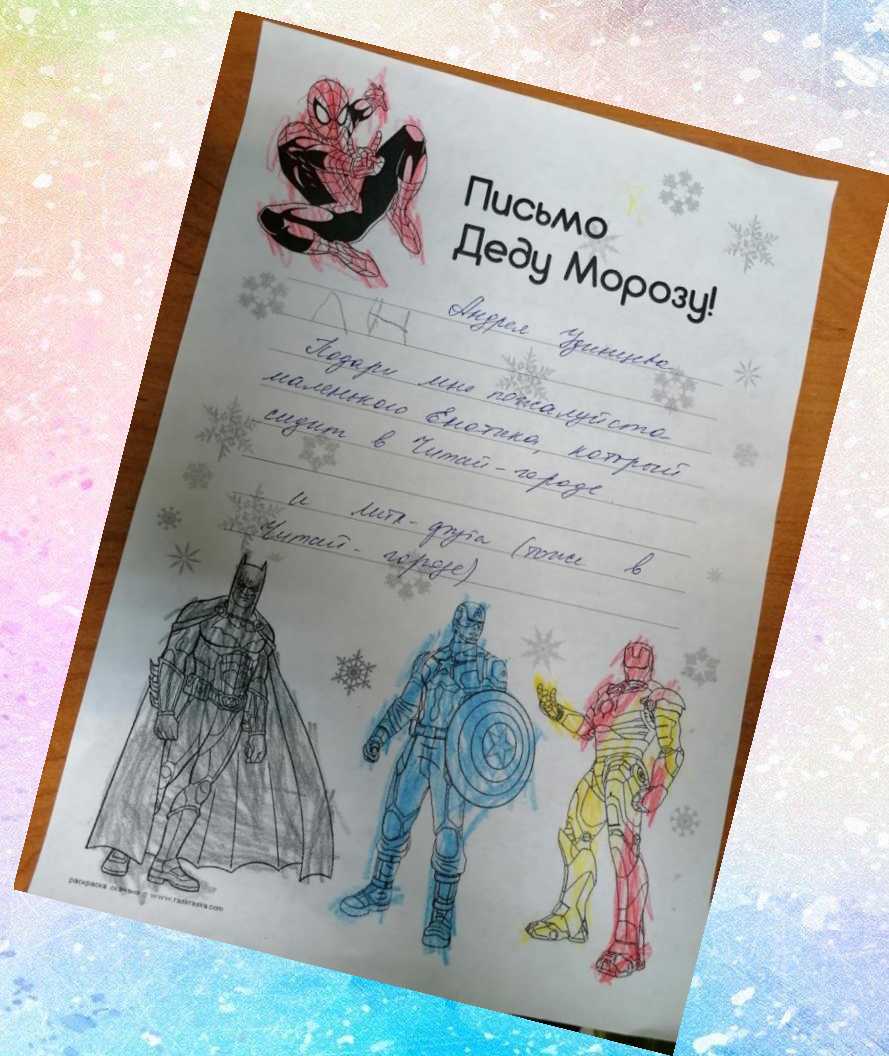

# НАШЕ ТВОРЧЕСТВО

Декабрь 2021г.

Составили: Кротова А.В., Степанова И.Г.

«Ёлочные шары»  
Раскрашивание

# Письмо Деду Морозу, в конверте

Роспись игрушек и посуды  
Акварель

Аппликация «Медведь в берлоге»  
Рисование, акварель

Аппликация  
Самостоятельное вырезание

Аппликация  
«Домик зимой»

Аппликация с  
использованием  
пластилина  
«Новогодняя сказка в  
шаре»