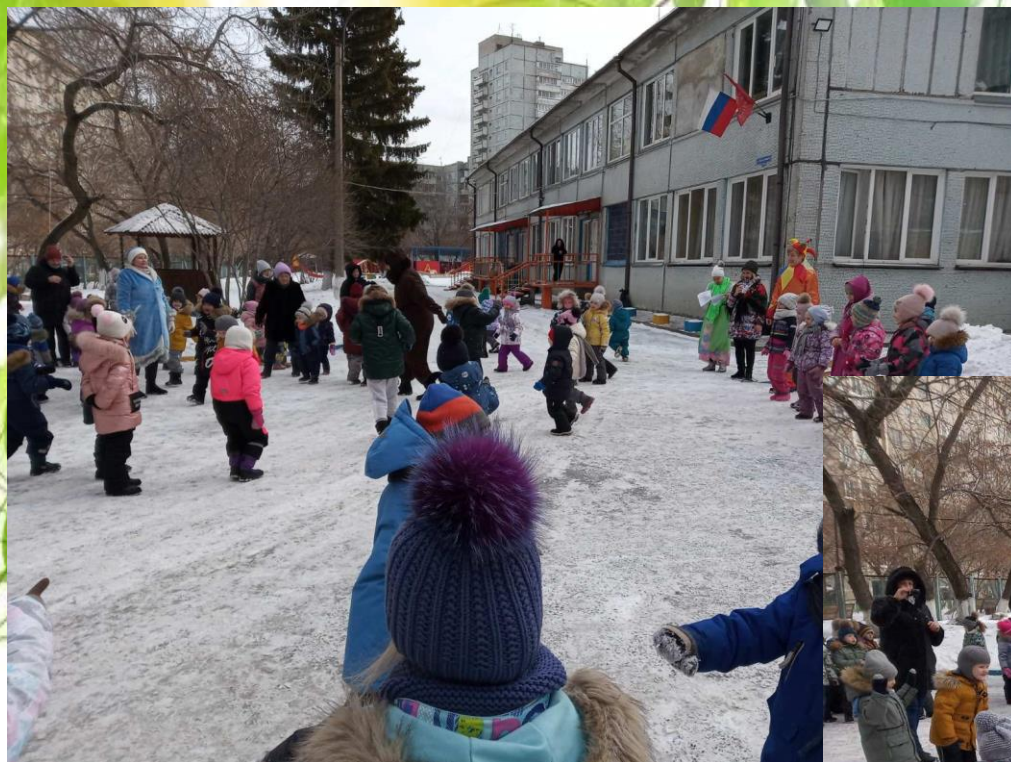

муниципальное бюджетное дошкольное образовательное учреждение
«Детский сад №1»

**«Весна идёт -
весне дорогу»**

Эта неделя была очень короткой, но насыщенной

Украшали группу весенними
птицами

Знакомились с круговоротом воды
в природе

Физкультурное занятие в зале

И конечно провожали зиму, зазывали весну и жгли Масленицу

И конечно ели блины

Ездили на стадион «Ветлужанка», где с веселыми скоморохами зиму провожали, весну встречали

В рамках городской недели «Волшебный мир театра»
дети нашей группы участвовали в постановке сказки
«Как собака хозяина себе нашла»