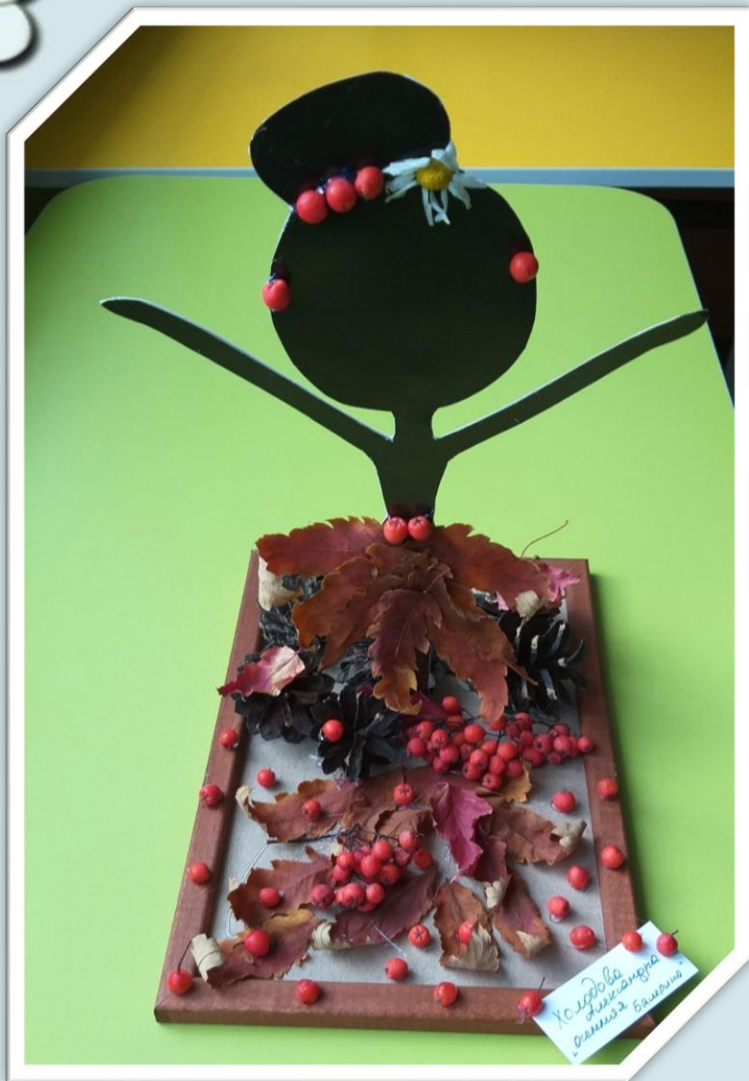

Семья Холодовой
Александры:
мама Виктория
Сергеевна,
папа Владислав
Витальевич!