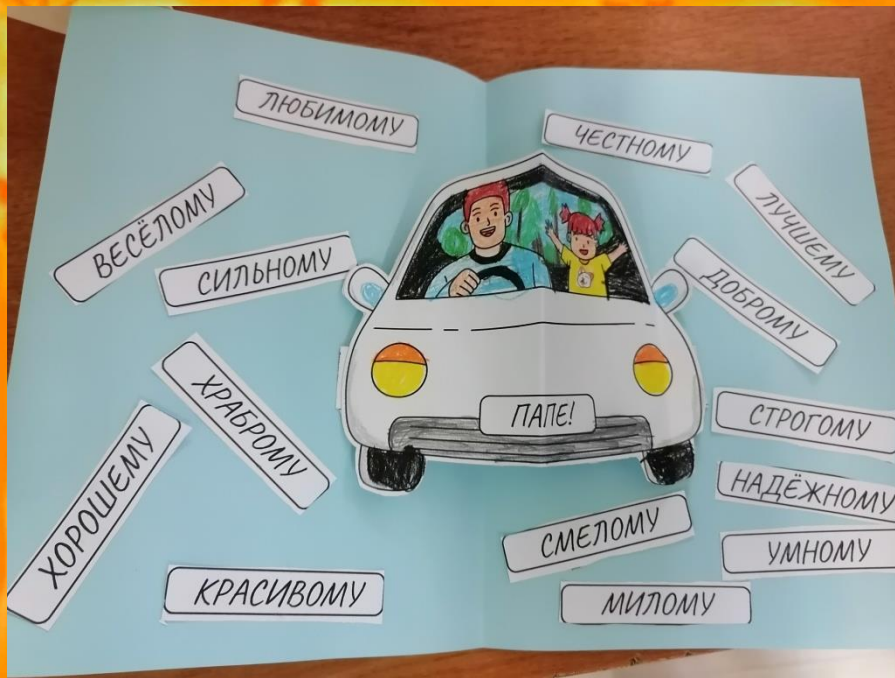

муниципальное бюджетное дошкольное образовательное учреждение
«Детский сад №1»

Наше творчество

Составитель: Кротова А.В.

г. Красноярск, 2023 г.

Мама ежиха с ёжиками. Картон

Конструирование из Тико-конструктора

Древнегреческая ваза.
Акварель

Конструирование
из бумаги
«Забавные
животные»

Объемная открытка для
папы

Спасибо за внимание!!!