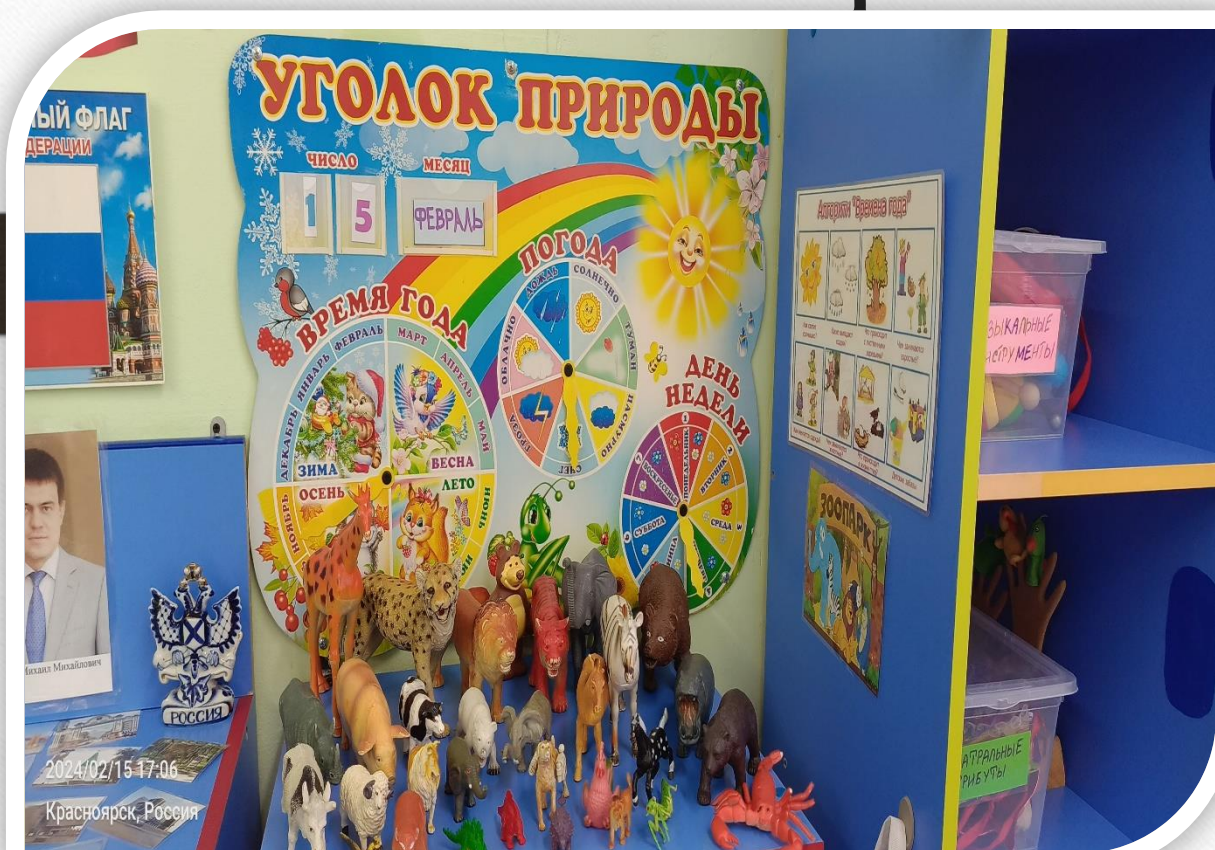

« Уголок природы и экспериментирования »