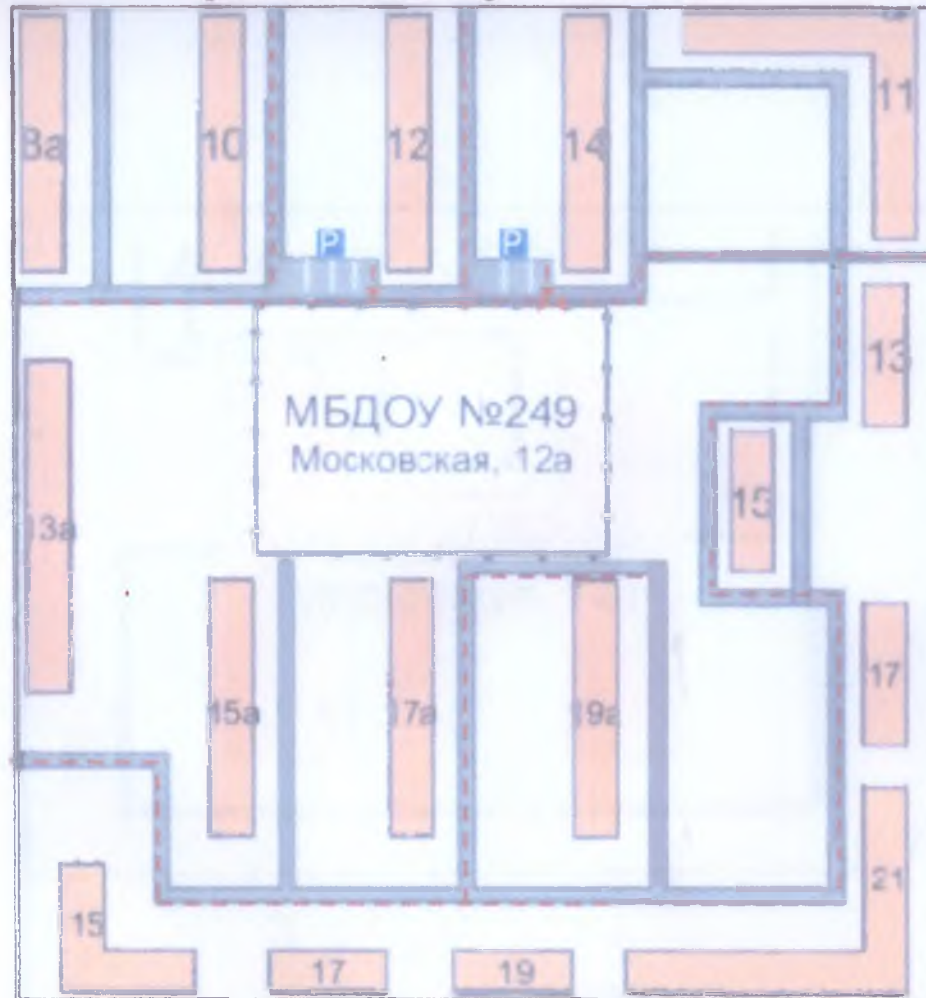

учреждения с размещением соответствующих технических средств, маршруты движения детей и
расположение парковочных мест

- направление движения транспортного потока

-направление движения, в том числе от парковок личного автотранспорта

- ограждение образовательного учреждения

- искусственное освещение

- парковка личного автотранспорта