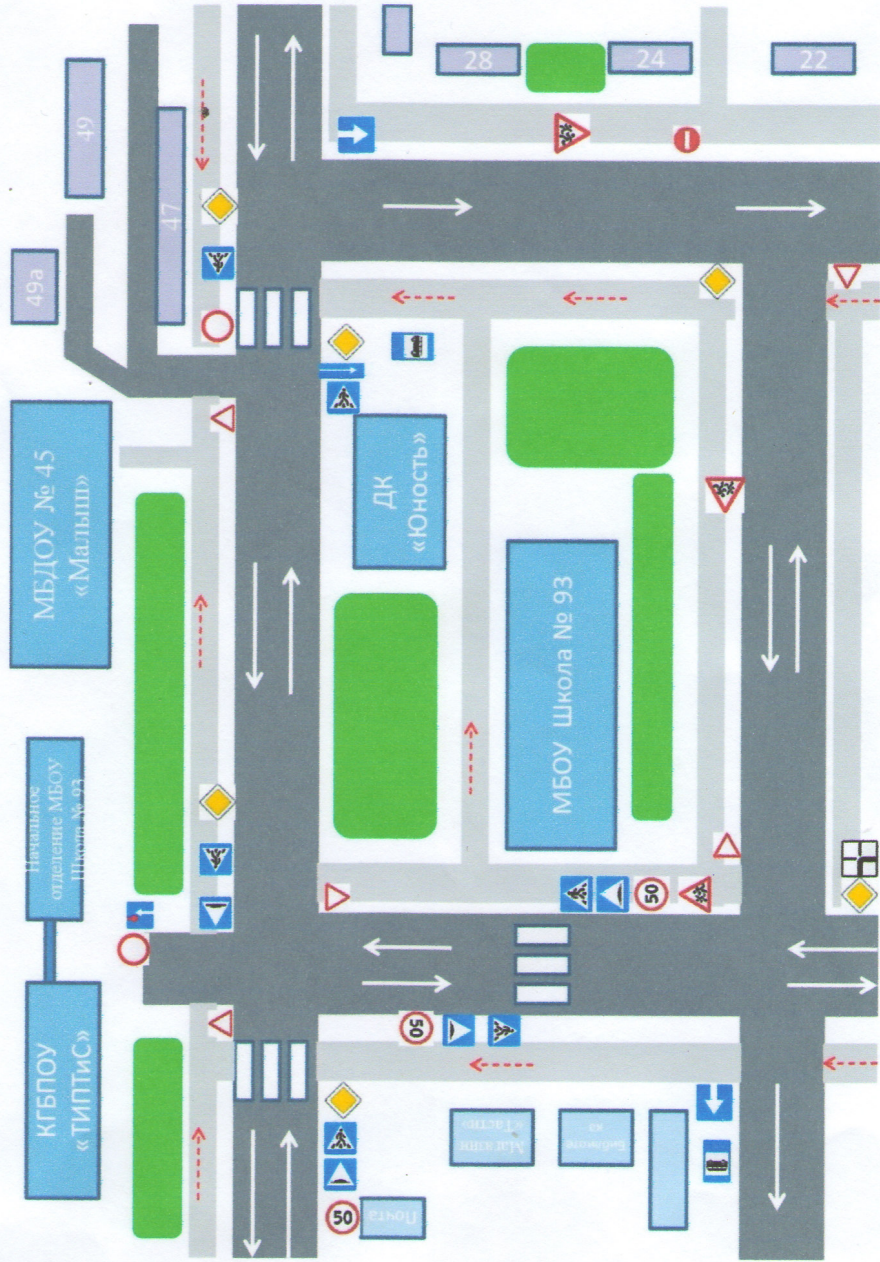

### План-схема района расположения МБДОУ № 45 «Малыш» (Здание № 1), пути движения транспортных средств, детей и родителей.

- Дорожный знак 2.1 «Главная дорога»
- Дорожный знак 1.23 «Дети»
- Дорожный знак 5.5 «Дорога с односторонним движением»
- Дорожный знак 5.16 «Место остановки автобуса»
- Дорожный знак 2.4 «Уступи дорогу»
- Дорожный знак 3.24 «Ограничение скорости»
- Дорожный знак 5.7.1 «Выезд на дорогу с односторонним движением»
- Направление движения пешеходов
- Дорожный знак 2.7 «Преимущество перед встречным движением»
- Дорожный знак 3.1 «Въезд запрещен»
- Дорожный знак 5.19.1 «Пешеходный переход»
- Направление движения транспорта
- Дорожный знак 3.2 «Движение запрещено»