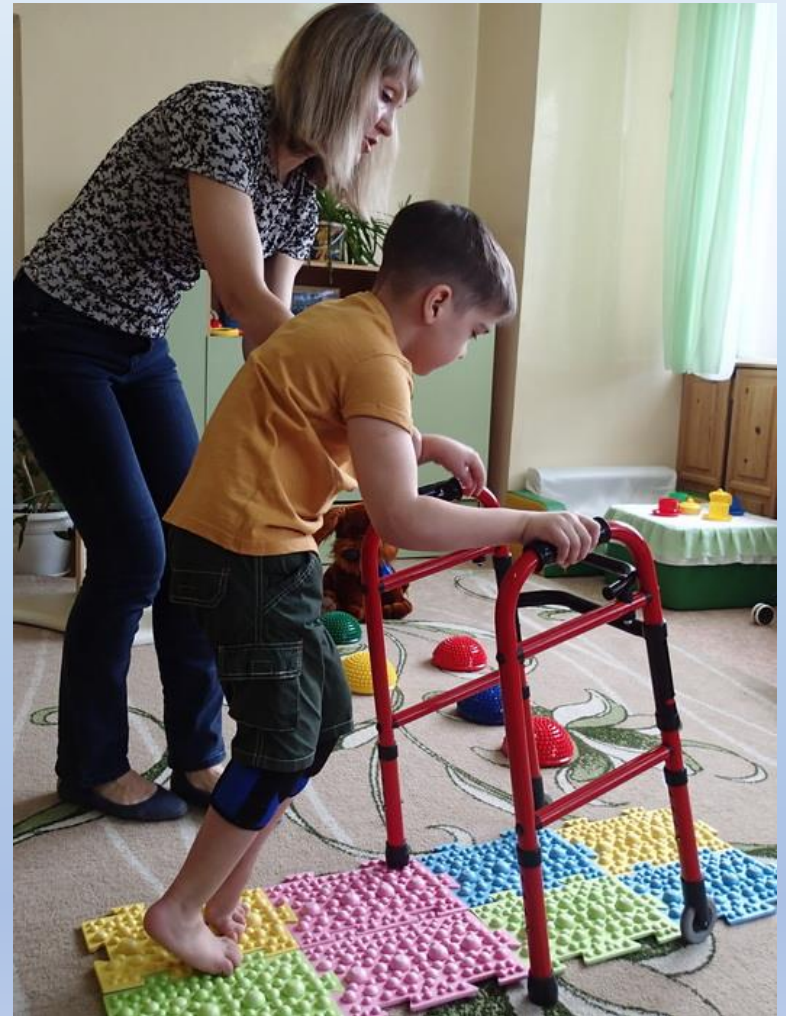

Предметно-развивающая среда кабинета учителя-дефектолога Залуцкой Е.Ю.

Игровой набор «Дары Фребеля»

Компьютерный коррекционно-развивающий комплекс с биоуправлением на основе технологии отслеживания движений тела и жестов «Тимокко»

Компьютерная коррекционно-развивающая программа «Волна»: комплекс для выработки диафрагмального дыхания по методу биологической обратной связи

Лабиринты, вкладыши для сенсомоторного развития

Монтессори- материалы

Планшет для песочной терапии

Тактильные дорожки

Прозрачный мольберт

Бизиборды